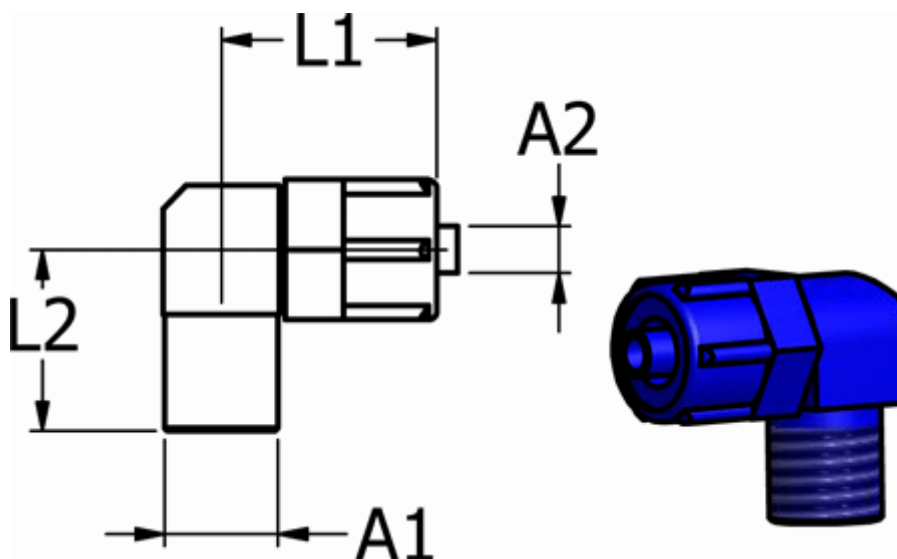

Varenummer: 58613774
Beskrivelse: Push-on fitting POM 13.774, Ø12/9-R 3/8"
Vinkel, blå, konisk gevind

Mål

For slange A2 =	12/9
Gevind A1 =	R 3/8"
L1 =	28
L2 =	23